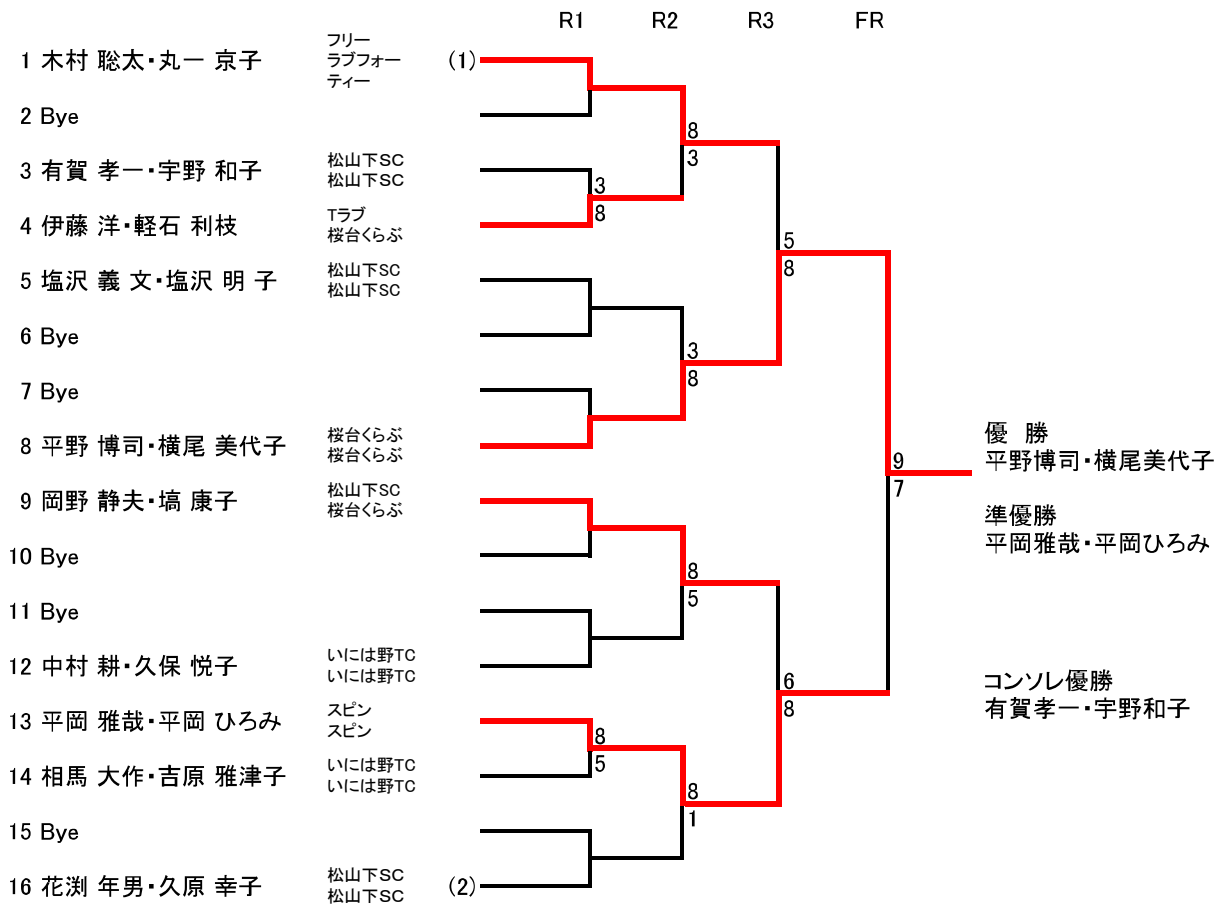

平成30年印西市民硬式テニス大会 シニアミックスダブルスドロー

日時・会場：10月7日(日) 松山下コート No7~No8 試合開始 09:00

試合方法：8ゲームマッチ(8-8タイブレーク)
コンソレ：6ゲーム先取ノーアド

結果報告：試合勝者は、運営本部にスコアカードと試合球を提出して下さい。

※各ペアは、ドロー表に記載されたそれぞれの試合開始予定時間の15分前までにエントリーして下さい。

※エントリー後、デフォの場合は運営本部にお知らせ下さい。

※雨天の場合、大会開催の判断は、当日朝に決定し各コート入り口に貼り出します。
電話での問い合わせには応じられませんので、ご承知おき下さい。

順延時は同タイムテーブルで11月3日、11月11日順次繰り下がります。

※試合前の練習は、サーブ4本のみとします。