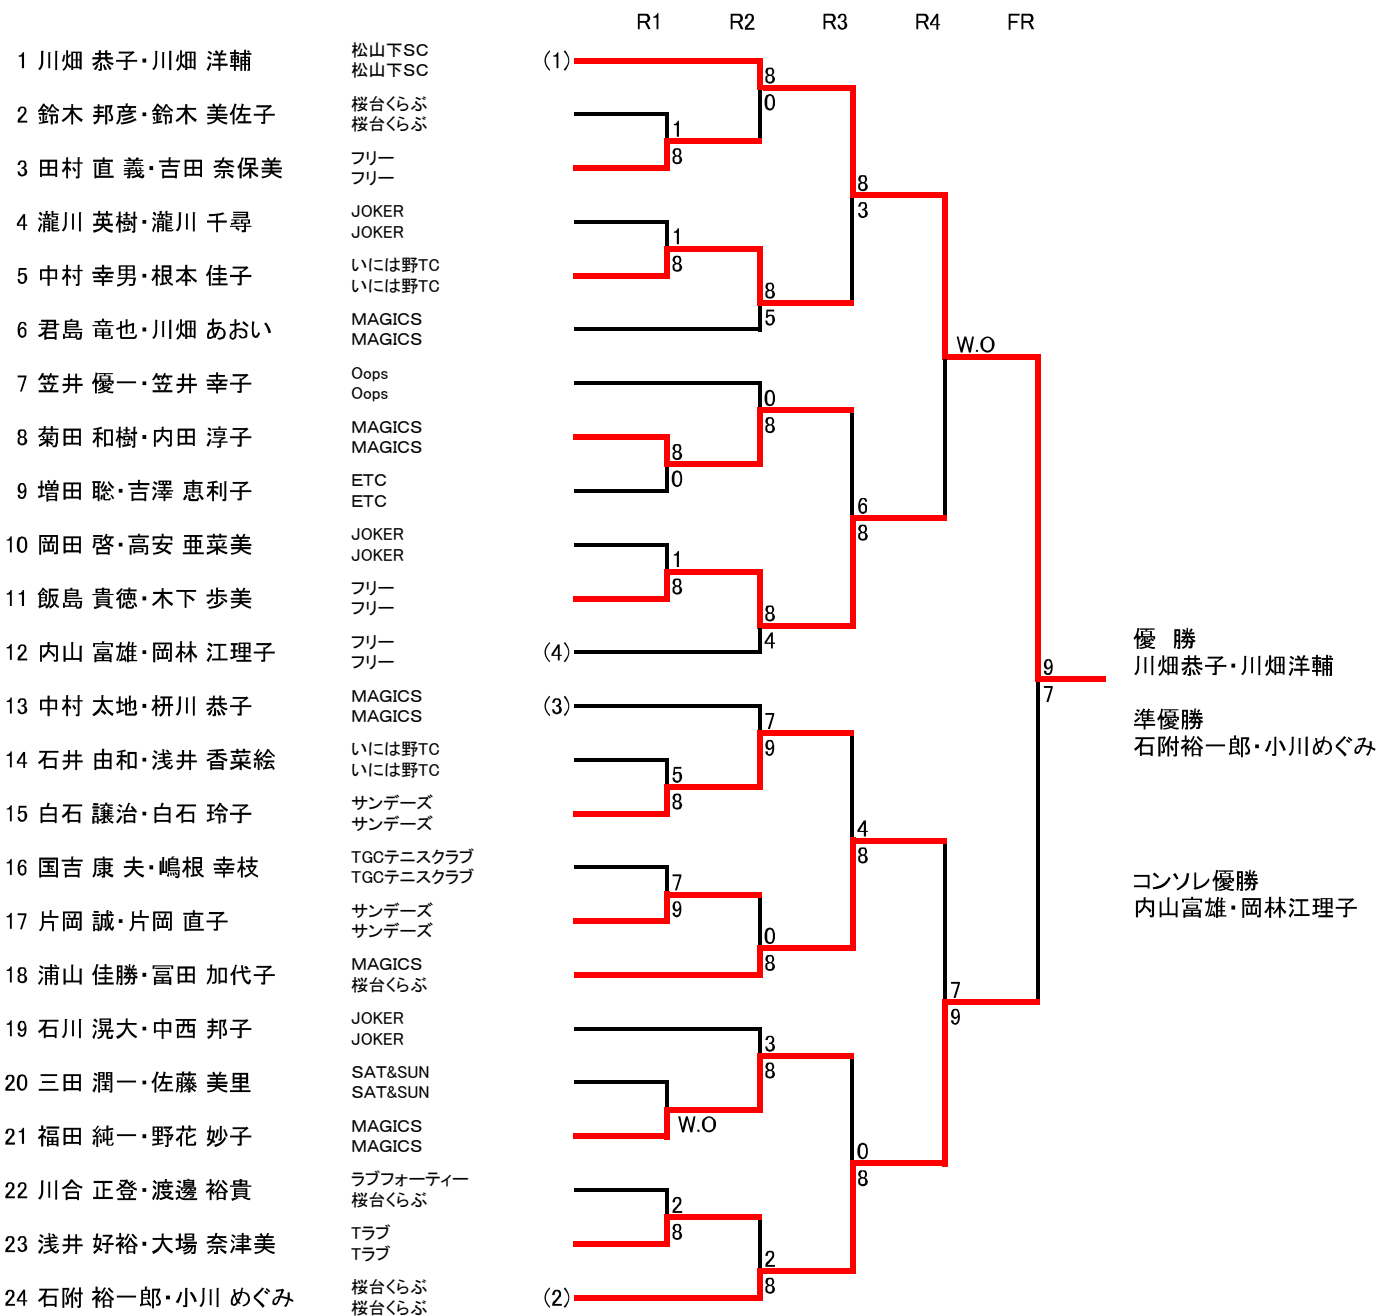

日時・会場： 10月7日(日) 松山下コート No1~No4 試合開始 09:00
 コンソレ 松山下コート No5~No8

試合方法： 8ゲームマッチ(8-8タイプブレーク)
 コンソレ： 6ゲーム先取ノーアド

結果報告： 試合勝者は、運営本部にスコアカードと試合球を提出して下さい。

- ※ 各ペアは、大会ドロー表に記載されたそれぞれの試合開始予定時間の15分前までにエントリーして下さい。
- ※ エントリー後、デフォの場合は運営本部にお知らせ下さい。
- ※ 雨天の場合、大会開催の判断は、当日朝に決定し各コート入り口に貼り出します。
 電話での問い合わせには応じられませんので、ご承知おき下さい。
 同タイムテーブルで11月3日、11月11日順次繰り下がります。
- ※ 試合前の練習は、サーブ4本のみとします。
- ※ 路上駐車に対するクレームが来ていますので、乗り合いでのご来場にご協力願います。