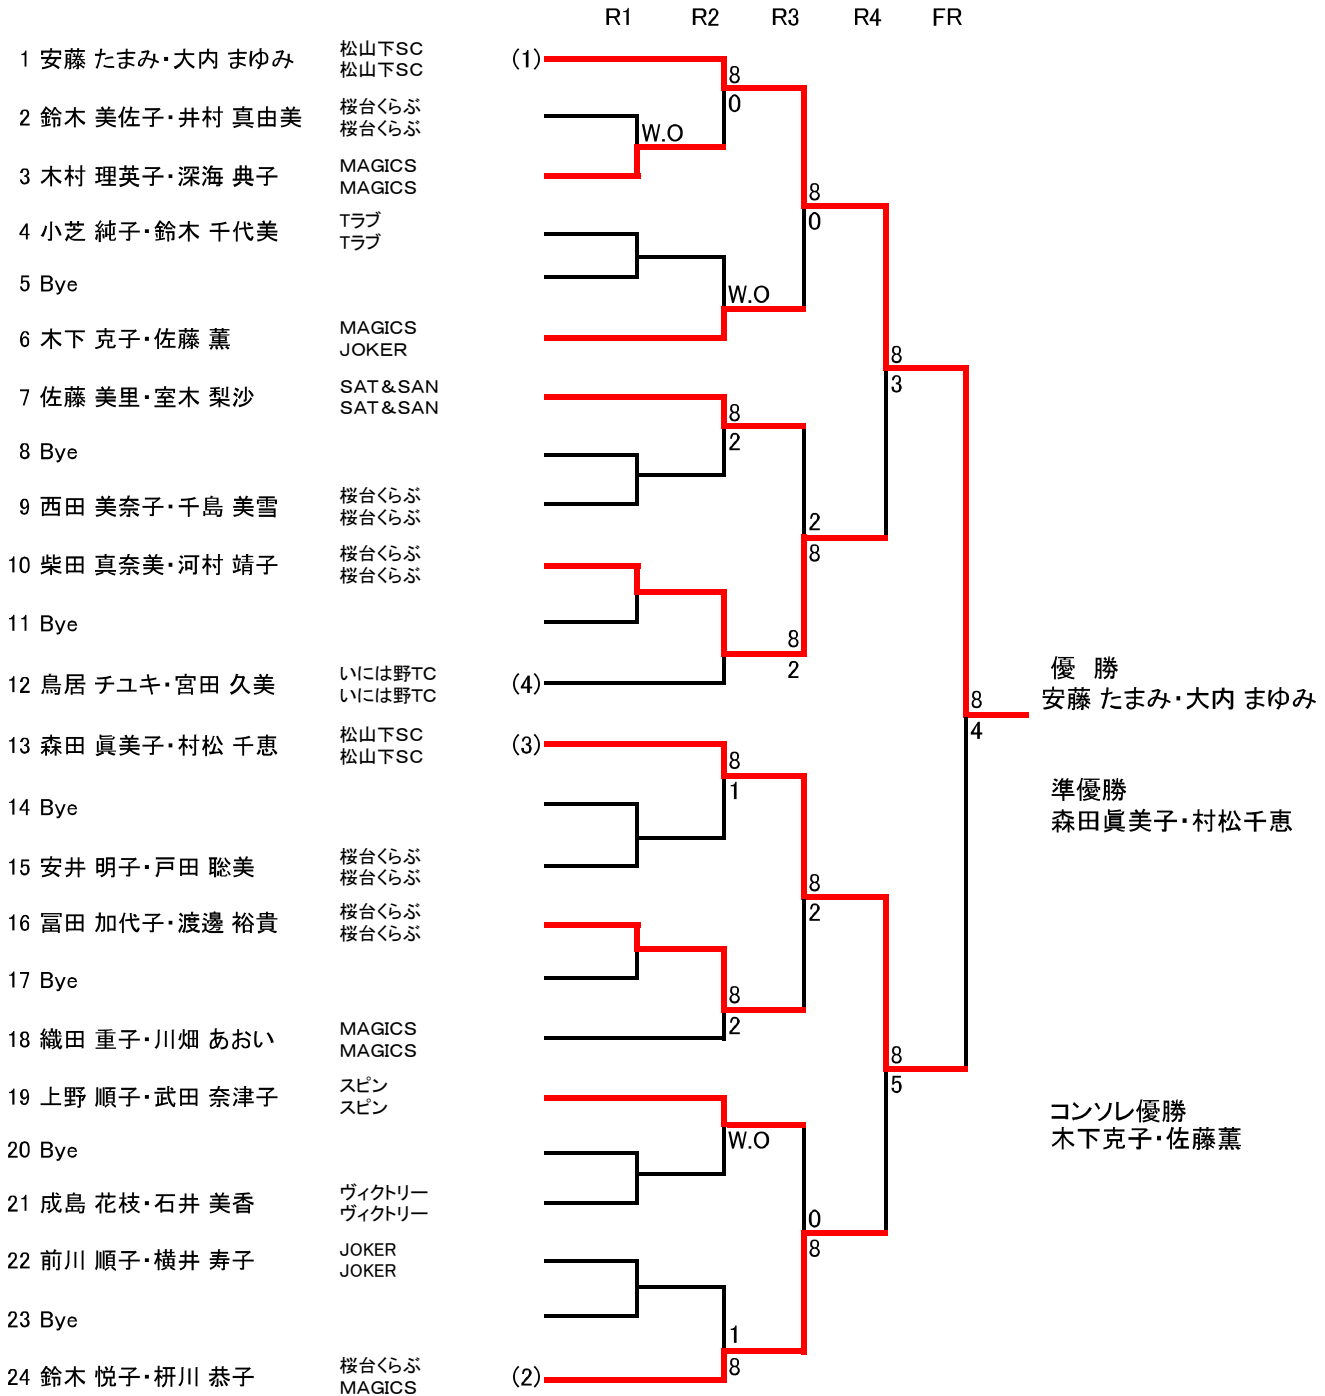

平成30年度 印西市春季市民テニス大会 一般女子ダブルス

日時・会場： 4月 1日(日)松山下テニスコート 5番~8番コート

※ 試合開始予定時間15分前までに受付を済ませること。

雨天の場合、日程が変更される可能性があります。各会場の掲示を確認して下さい。

ホームページ(<http://sports.geocities.jp/inzaitc/>)にも掲示予定

試合方法： 8ゲームマッチ(8-8 タイブレーク)

試合前の練習は各自サービス4本のみ

コンソレ:6ゲーム先取ノード

なお、試合の進行については運営担当の指示に従って下さい。