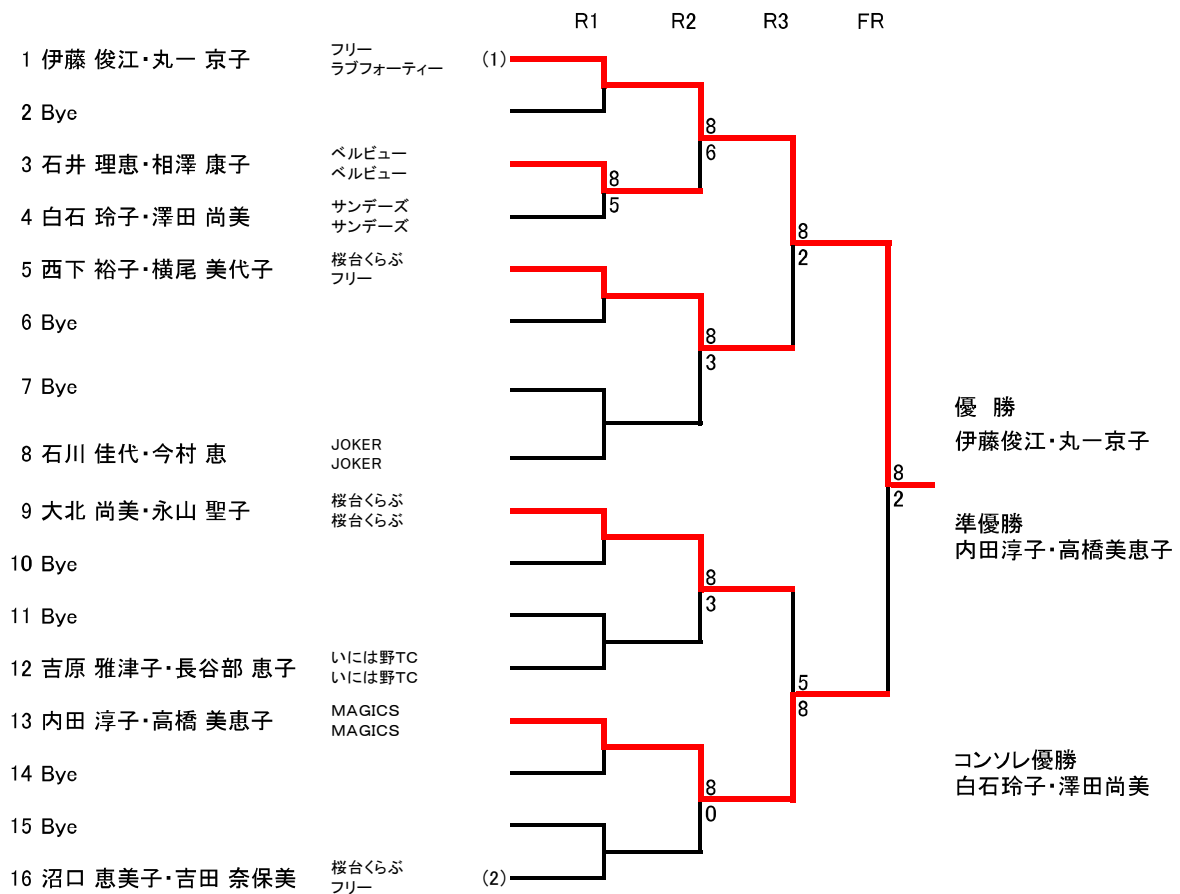

平成30年度 印西市春季市民テニス大会 壮年女子ダブルス

日時・会場： 4月 8日(日)松山下テニスコート 5番～8番コート

※ 試合開始予定時間15分前までに受付を済ませること。

雨天の場合、日程が変更される可能性があります。各会場の掲示を確認して下さい。

ホームページ(<http://sports.geocities.jp/inzaitc/>)にも掲示予定

試合方法： 8ゲームマッチ(8-8 タイブ레이크)

試合前の練習は各自サービス4本のみ

コンソレ:6ゲーム先取ノード

なお、試合の進行については運営担当の指示に従って下さい。

結果報告： 勝者の方が大会本部へ報告願います。

また、スコアー表およびセットボールの返却も重ねてお願い致します。