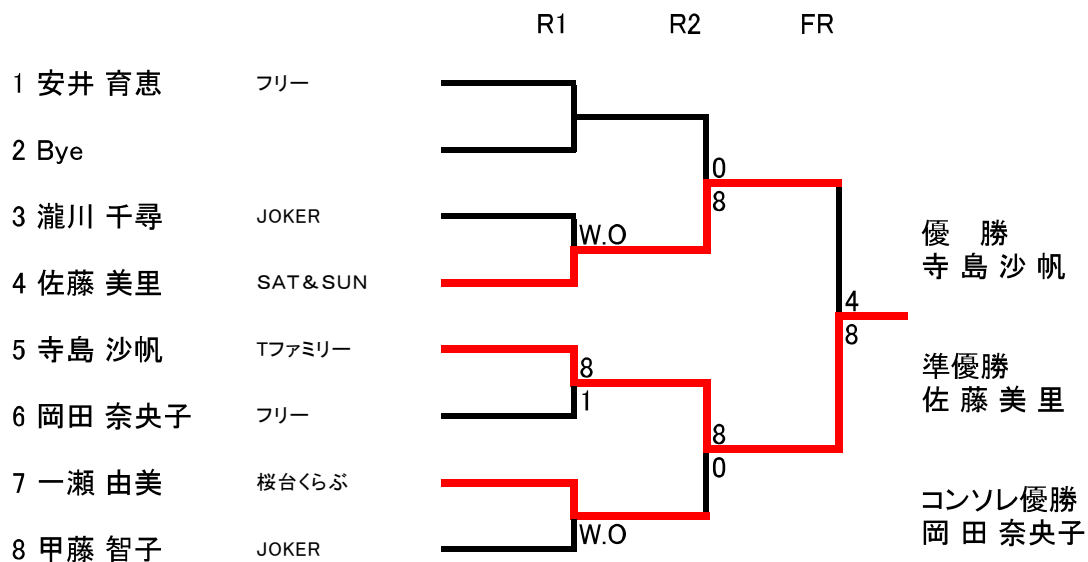

雨天の場合、日程が変更される可能性があります。

各会場の掲示を確認して下さい。

ホームページ(<http://sports.geocities.jp/inzaitc/>)にも掲示予定

試合方法：8ゲームマッチノーアド(8-8 タイブ레이크)

試合前の練習は各自サービス4本のみ

コンソレ:6ゲーム先取ノーアド

なお、試合の進行については運営担当の指示に従って下さい。

結果報告：勝者の方が大会本部へ報告願います。

また、スコアー表およびセットボールの返却も重ねてお願い致します。

平成30年度 印西市春季市民テニス大会 一般女子ダブルス

日時・会場： 4月 1日(日)松山下テニスコート 5番~8番コート

※ 試合開始予定時間15分前までに受付を済ませること。

雨天の場合、日程が変更される可能性があります。各会場の掲示を確認して下さい。

ホームページ(<http://sports.geocities.jp/inzaitc/>)にも掲示予定