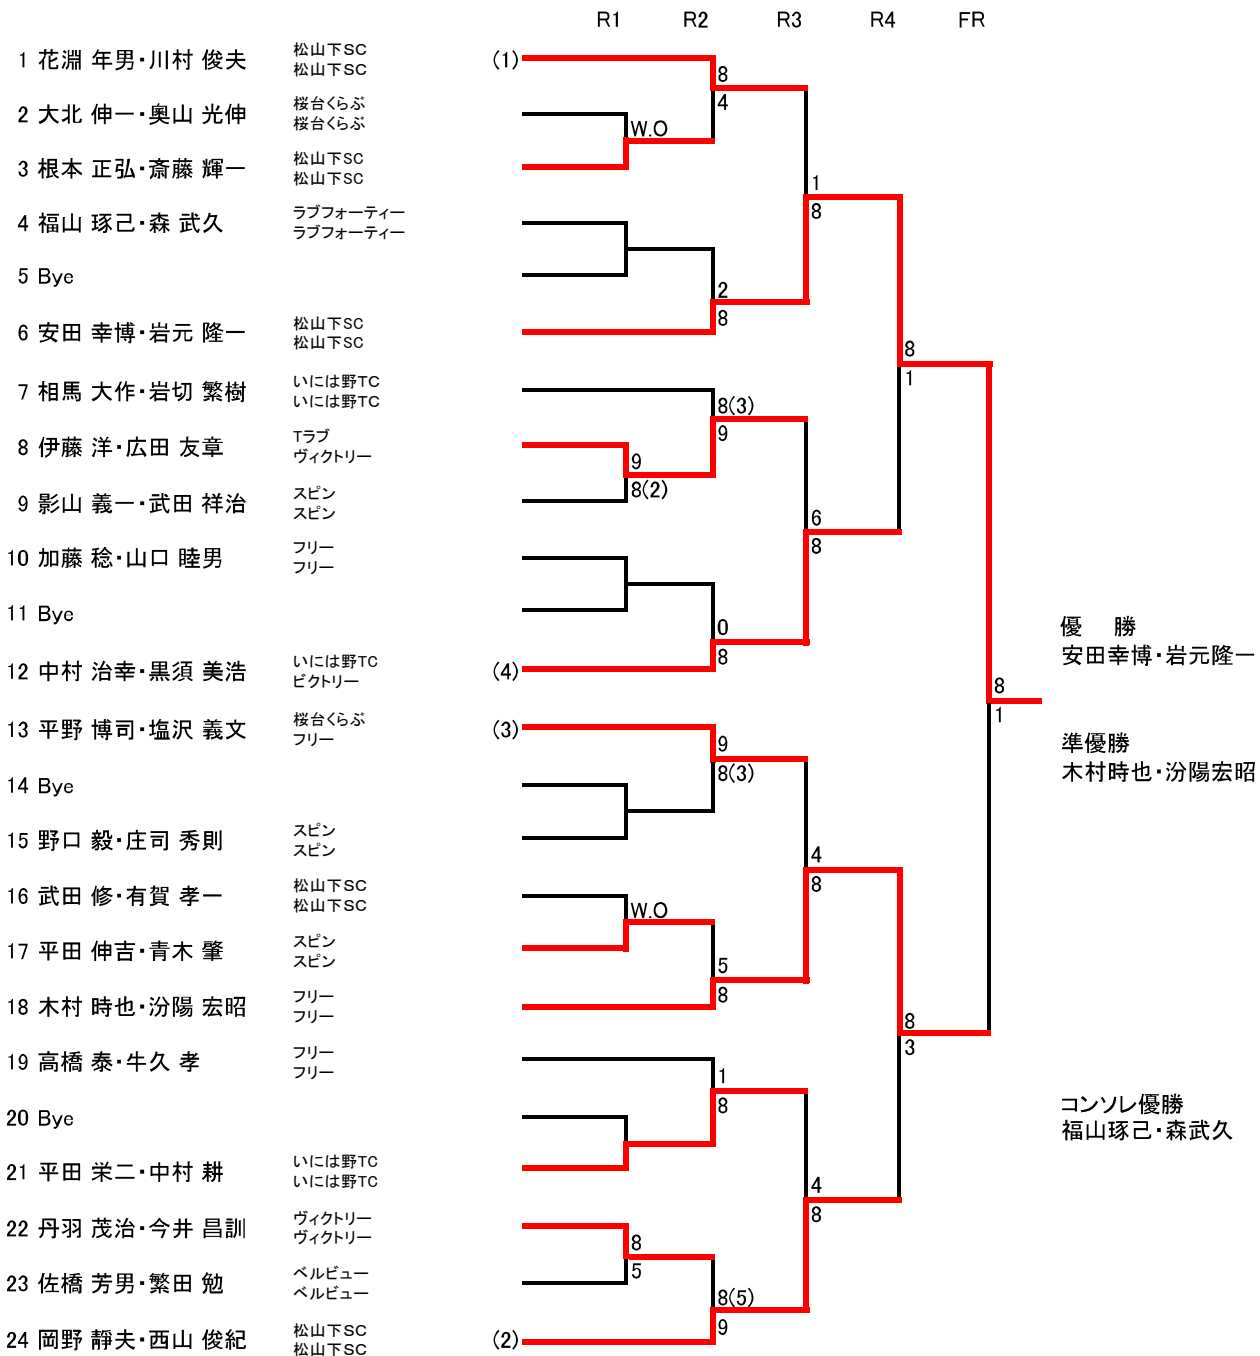

平成30年度 印西市春季市民テニス大会 壮年男子ダブルス

日時・会場： 4月 8日 (日) 松山下テニスコート 1番～4番コート

※ 試合開始予定時間15分前までに受付を済ませること。

雨天の場合、日程が変更される可能性があります。各会場の掲示を確認して下さい。

ホームページ (<http://sports.geocities.jp/inzaitc/>) にも掲示予定

試合方法： 8ゲームマッチ(8-8 タイブレイク)

試合前の練習は各自サービス4本のみ

コンソレ: 6ゲーム先取ノード

なお、試合の進行については運営担当の指示に従って下さい。

結果報告： 勝者の方が大会本部へ報告願います。

また、スコアカードおよびセットボールの返却も重ねてお願い致します。